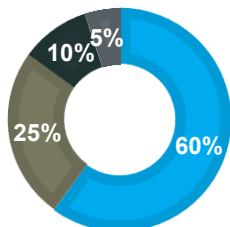

PRESTIGE

Miscugli Top Green

Descrizione

Miscuglio a tessitura media e dal colore scuro.

Ideale per la semina di giardini pubblici o privati ove sia richiesta buona tolleranza all'ombra e bassa manutenzione

Indicazioni agronomiche

Confezione Disponibile Astuccio da 1 kg (in colli da 10 pz);
Sacco da 5 kg;
Sacco da 25 kg

Dose di semina 35 gr/mq

Periodo di semina

- Festuca arundinacea
- Festuca rubra rubra
- Loietto perenne
- Poa pratense

Livello di manutenzione (1=basso; 5=alto)			3		
Colore (1=chiaro; 5=scuro)				4	
Tessitura (1=grossolana; 5=fine)			3		
Fabbisogno idrico (1=basso; 5=alto)			3		
Rapidità di insediamento (1=basso; 5=alto)			3		