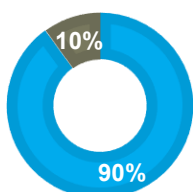

RIGENERVIT

Miscugli Top Green

Descrizione

Miscuglio a tessitura fine, ideato per la trasemina di giardini ornamentali o campi sportivi usurati, seminati con miscele a prevalenza di loietto perenne.

Garantisce rapida germinazione e copertura veloce grazie all'elevata % di loietto perenne.

Inoltre la poa pratense, con la sua attività rizomatosa, permette al prato di recuperare nelle zone danneggiate.

Indicazioni agronomiche

Confezione Disponibile Astuccio da 0,5 kg (in colli da 20 pz);
Astuccio da 1 kg (in colli da 10 pz);
Sacco da 5 kg;
Sacco da 10 kg;
Sacco da 25 kg

Dose di semina 25-35 gr/mq

Periodo di semina

- Loietto perenne
- Poa pratense

Livello di manutenzione (1=basso; 5=alto)			3		
Colore (1=chiaro; 5=scuro)				4	
Tessitura (1=grossolana; 5=fine)				4	
Fabbisogno idrico (1=basso; 5=alto)			3		
Rapidità di insediamento (1=basso; 5=alto)					5