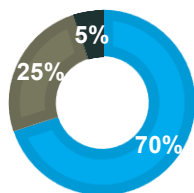

### Indicazioni agronomiche

**Confezione Disponibile**  
 Astuccio da 0,5 kg (in colli da 20 pz);  
 Astuccio da 1 kg (in colli da 10 pz);  
 Sacco da 5 kg;  
 Sacco da 10 kg;  
 Sacco da 25 kg

**Dose di semina** 35-45 gr/mq

### Periodo di semina

- Festuca arundinacea
- Loietto perenne
- Poa pratense

<b>Livello di manutenzione</b> (1=basso; 5=alto)		2			
<b>Colore</b> (1=chiaro; 5=scuro)				4	
<b>Tessitura</b> (1=grossolana; 5=fine)			3		
<b>Fabbisogno idrico</b> (1=basso; 5=alto)		2			
<b>Rapidità di insediamento</b> (1=basso; 5=alto)				4	