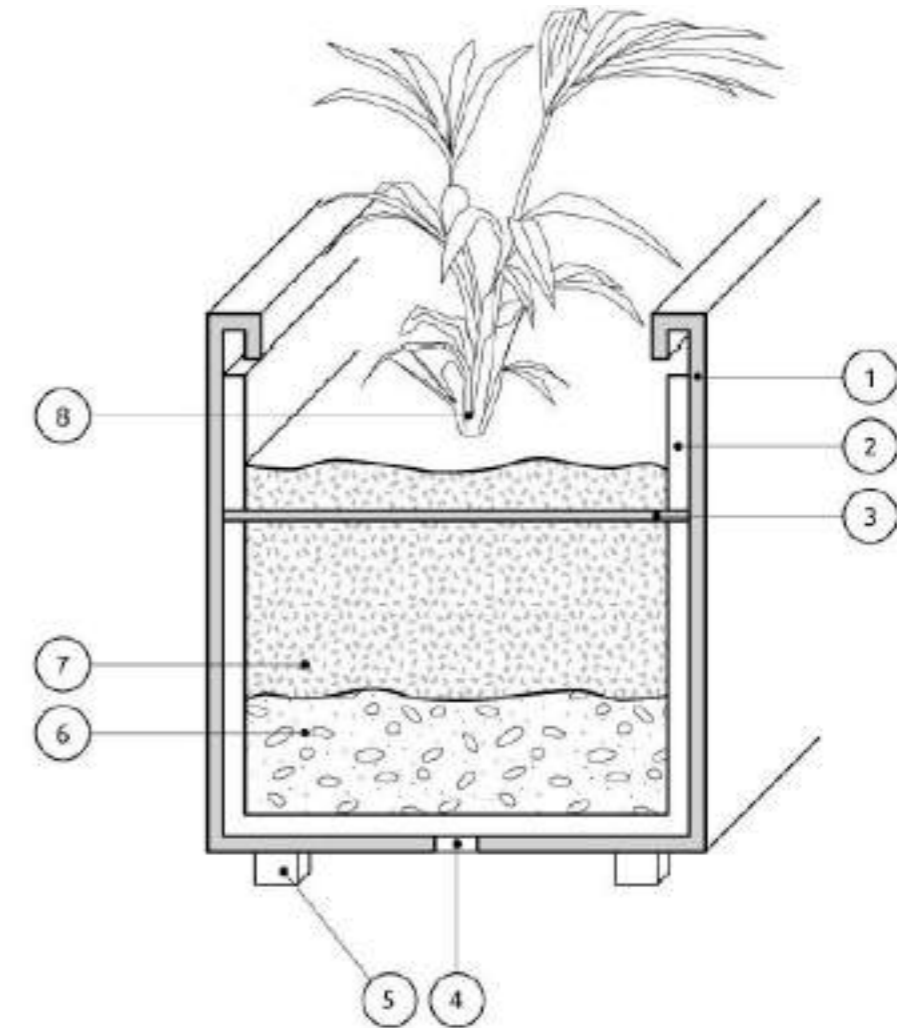

ANNA + JACOPO

TERRAZZO | FASE 1

PROGETTO DEL VERDE

VASCHE CONTENITIVE [A] - dino giardino

Finitura

-  **1. Lamiera corten 1.5 mm**
Lavorata con pressopiega e risvolto di 90° antitaglio sul bordo superiore.
-  **2. Separazione**
È consigliato l'utilizzo di un tessuto di separazione per drenaggio e calore.
-  **3. Tiranti in acciaio**
Antispaziamento per una maggior rigidità dell'elemento
-  **4. Fori per drenaggio**
protetti da piastrina metallica per evitare fuoriuscita di terriccio
-  **5. Piedini in acciaio con gomma**
Per dare un effetto di alleggerimento alla struttura e evitare ristagni d'acqua.
-  **6. Substrato**
Si consiglia l'utilizzo di materiale drenante sul fondo e terriccio alleggerito.
-  **7. terreno**
Non incluso. Ti consigliamo di acquistare il terriccio alleggerito per fioriere.
-  **8. Piante**
Nelle fioriere possono essere messe a dimora piante erbacee e arbustive.