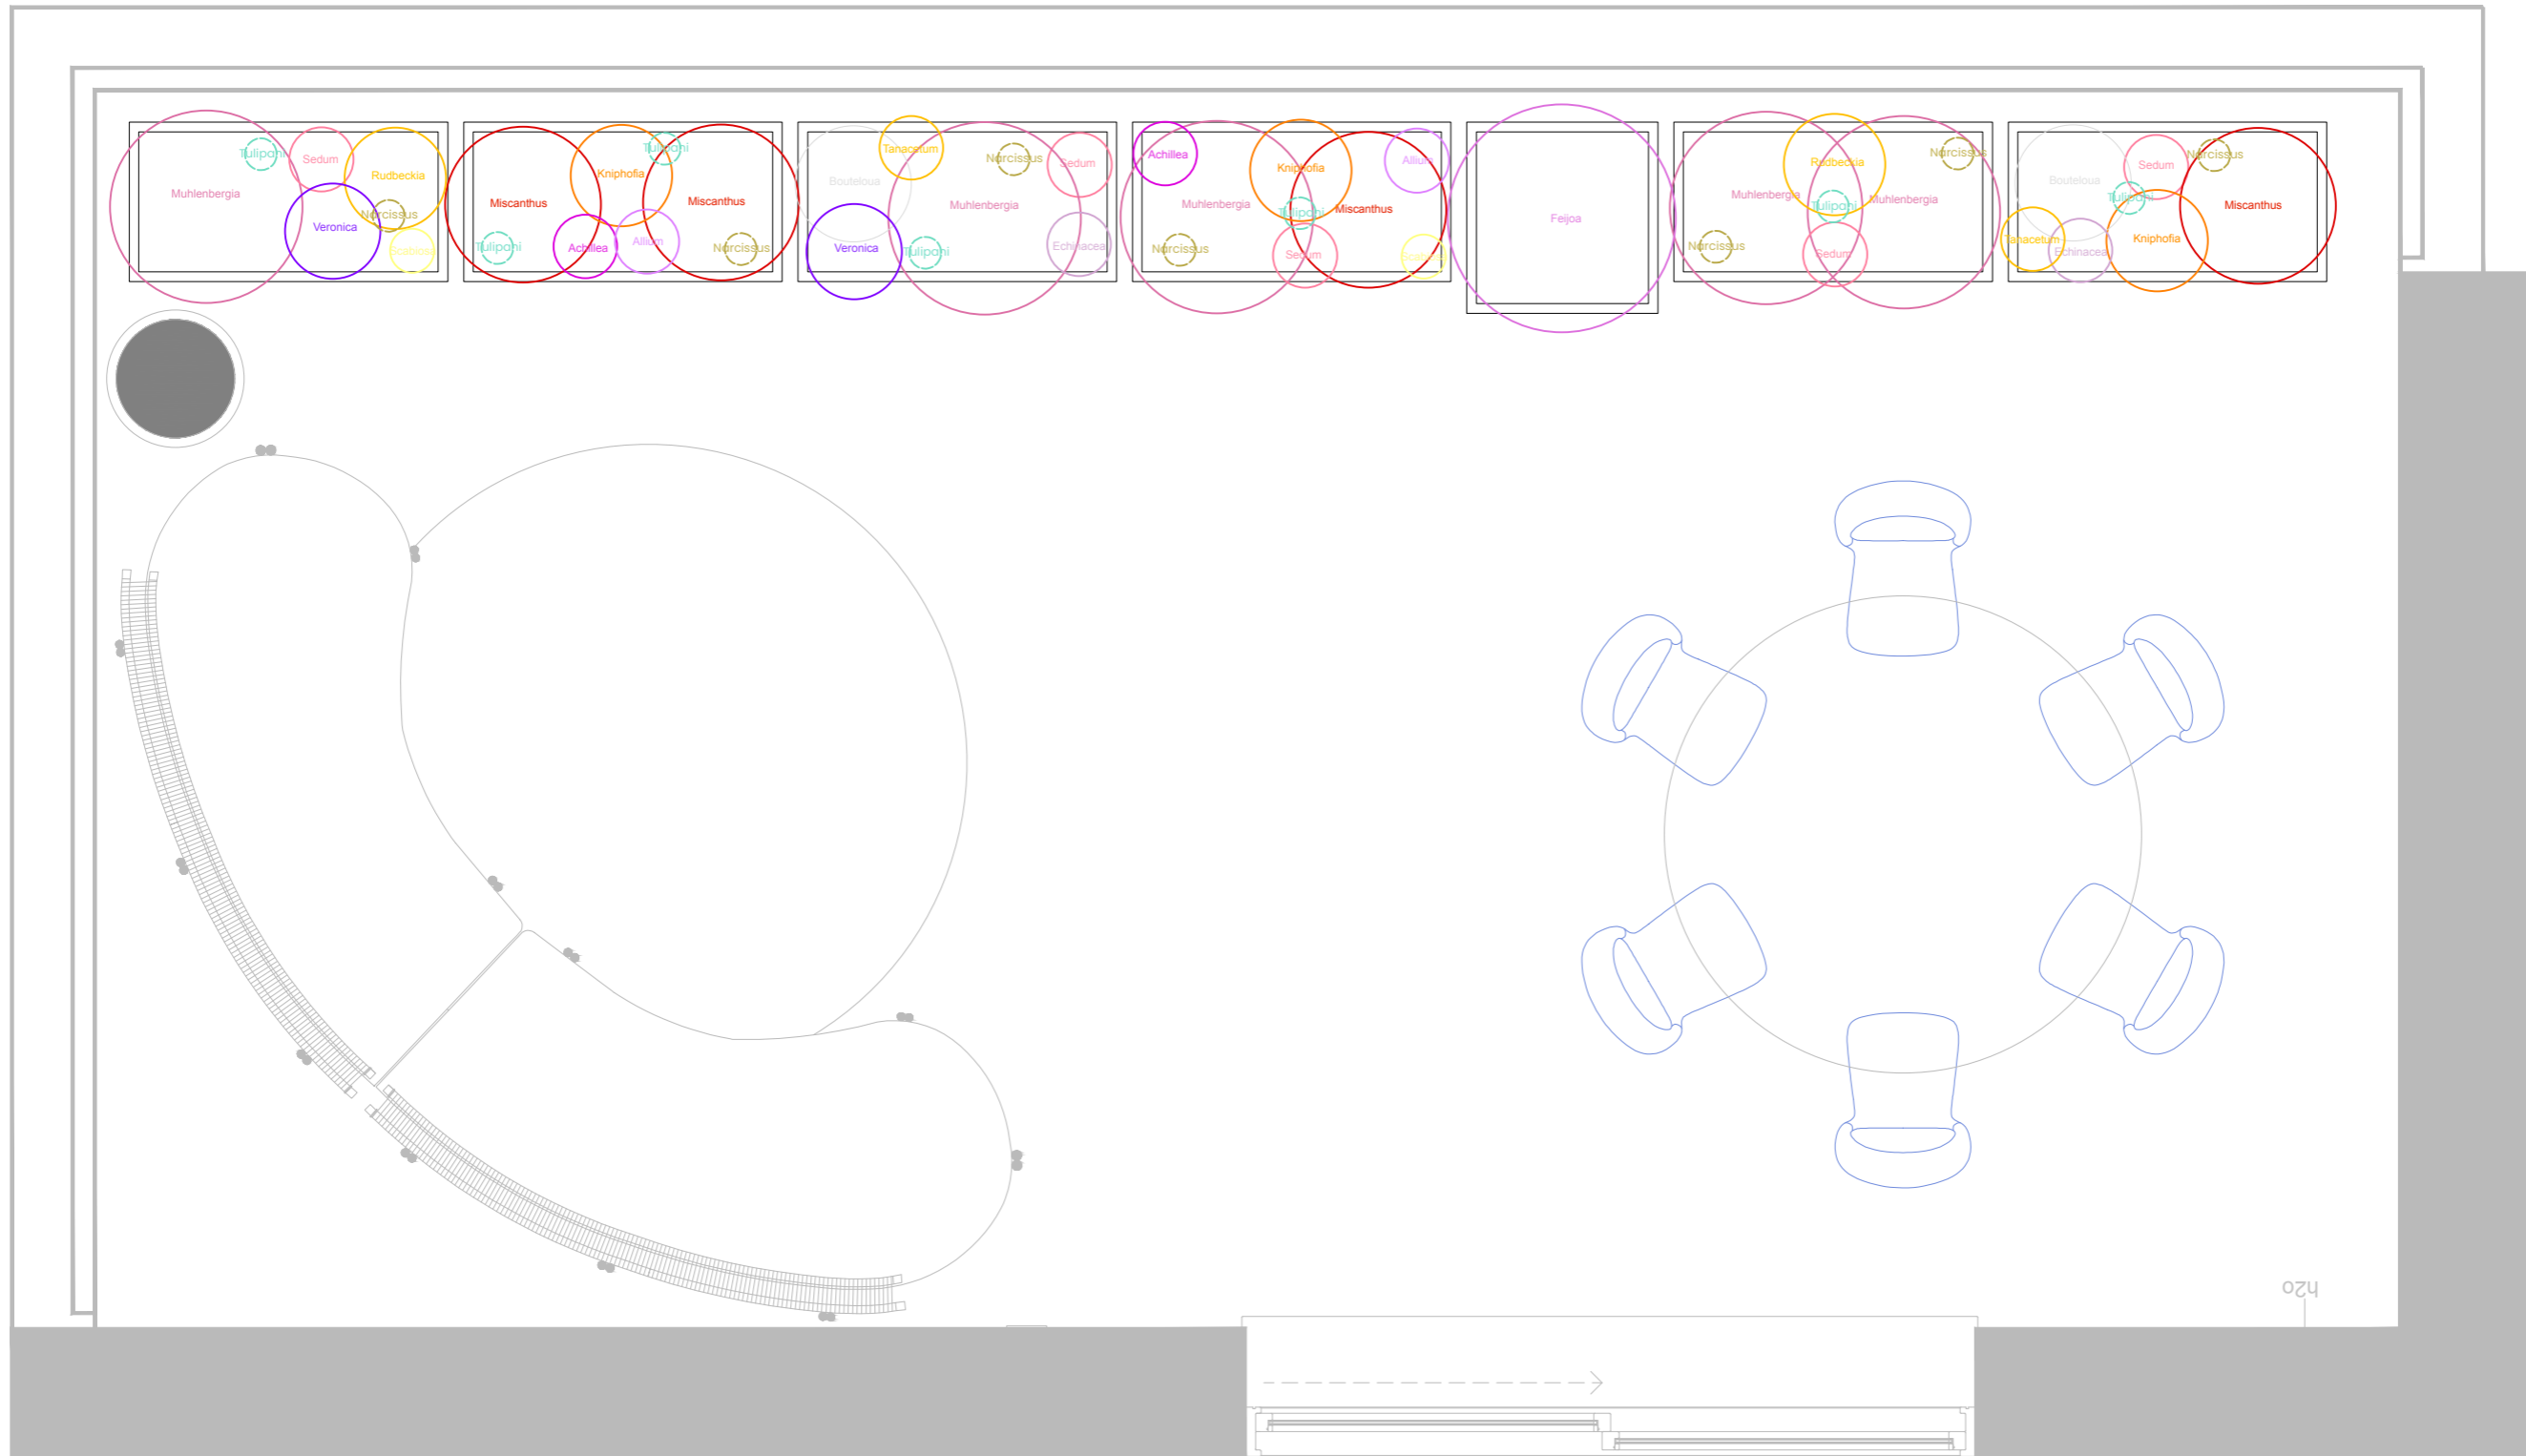

ANNA + JACOPO

TERRAZZO | FASE 1

PROGETTO DEL VERDE

VASCHE CONTENITIVE [A] - dino giardino

Finitura

-  **1. Lamiera corten 1.5 mm**
Lavorata con pressopiega e risvolto di 90° antitaglio sul bordo superiore.
-  **2. Separazione**
È consigliato l'utilizzo di un tessuto di separazione per drenaggio e calore.
-  **3. Tiranti in acciaio**
Antispaziamento per una maggior rigidità dell'elemento
-  **4. Fori per drenaggio**
protetti da piastrina metallica per evitare fuoriuscita di terriccio
-  **5. Piedini in acciaio con gomma**
Per dare un effetto di alleggerimento alla struttura e evitare ristagni d'acqua.
-  **6. Substrato**
Si consiglia l'utilizzo di materiale drenante sul fondo e terriccio alleggerito.
-  **7. terreno**
Non incluso. Ti consigliamo di acquistare il terriccio alleggerito per fioriere.
-  **8. Piante**
Nelle fioriere possono essere messe a dimora piante erbacee e arbustive.

VERDE |A| disposizione in pianta

VERDE |A| pianta dettaglio

VERDE |A| selezione PERENNI

Kniphofia

Rudbeckia

Tanacetum

Sedum

Scabiosa