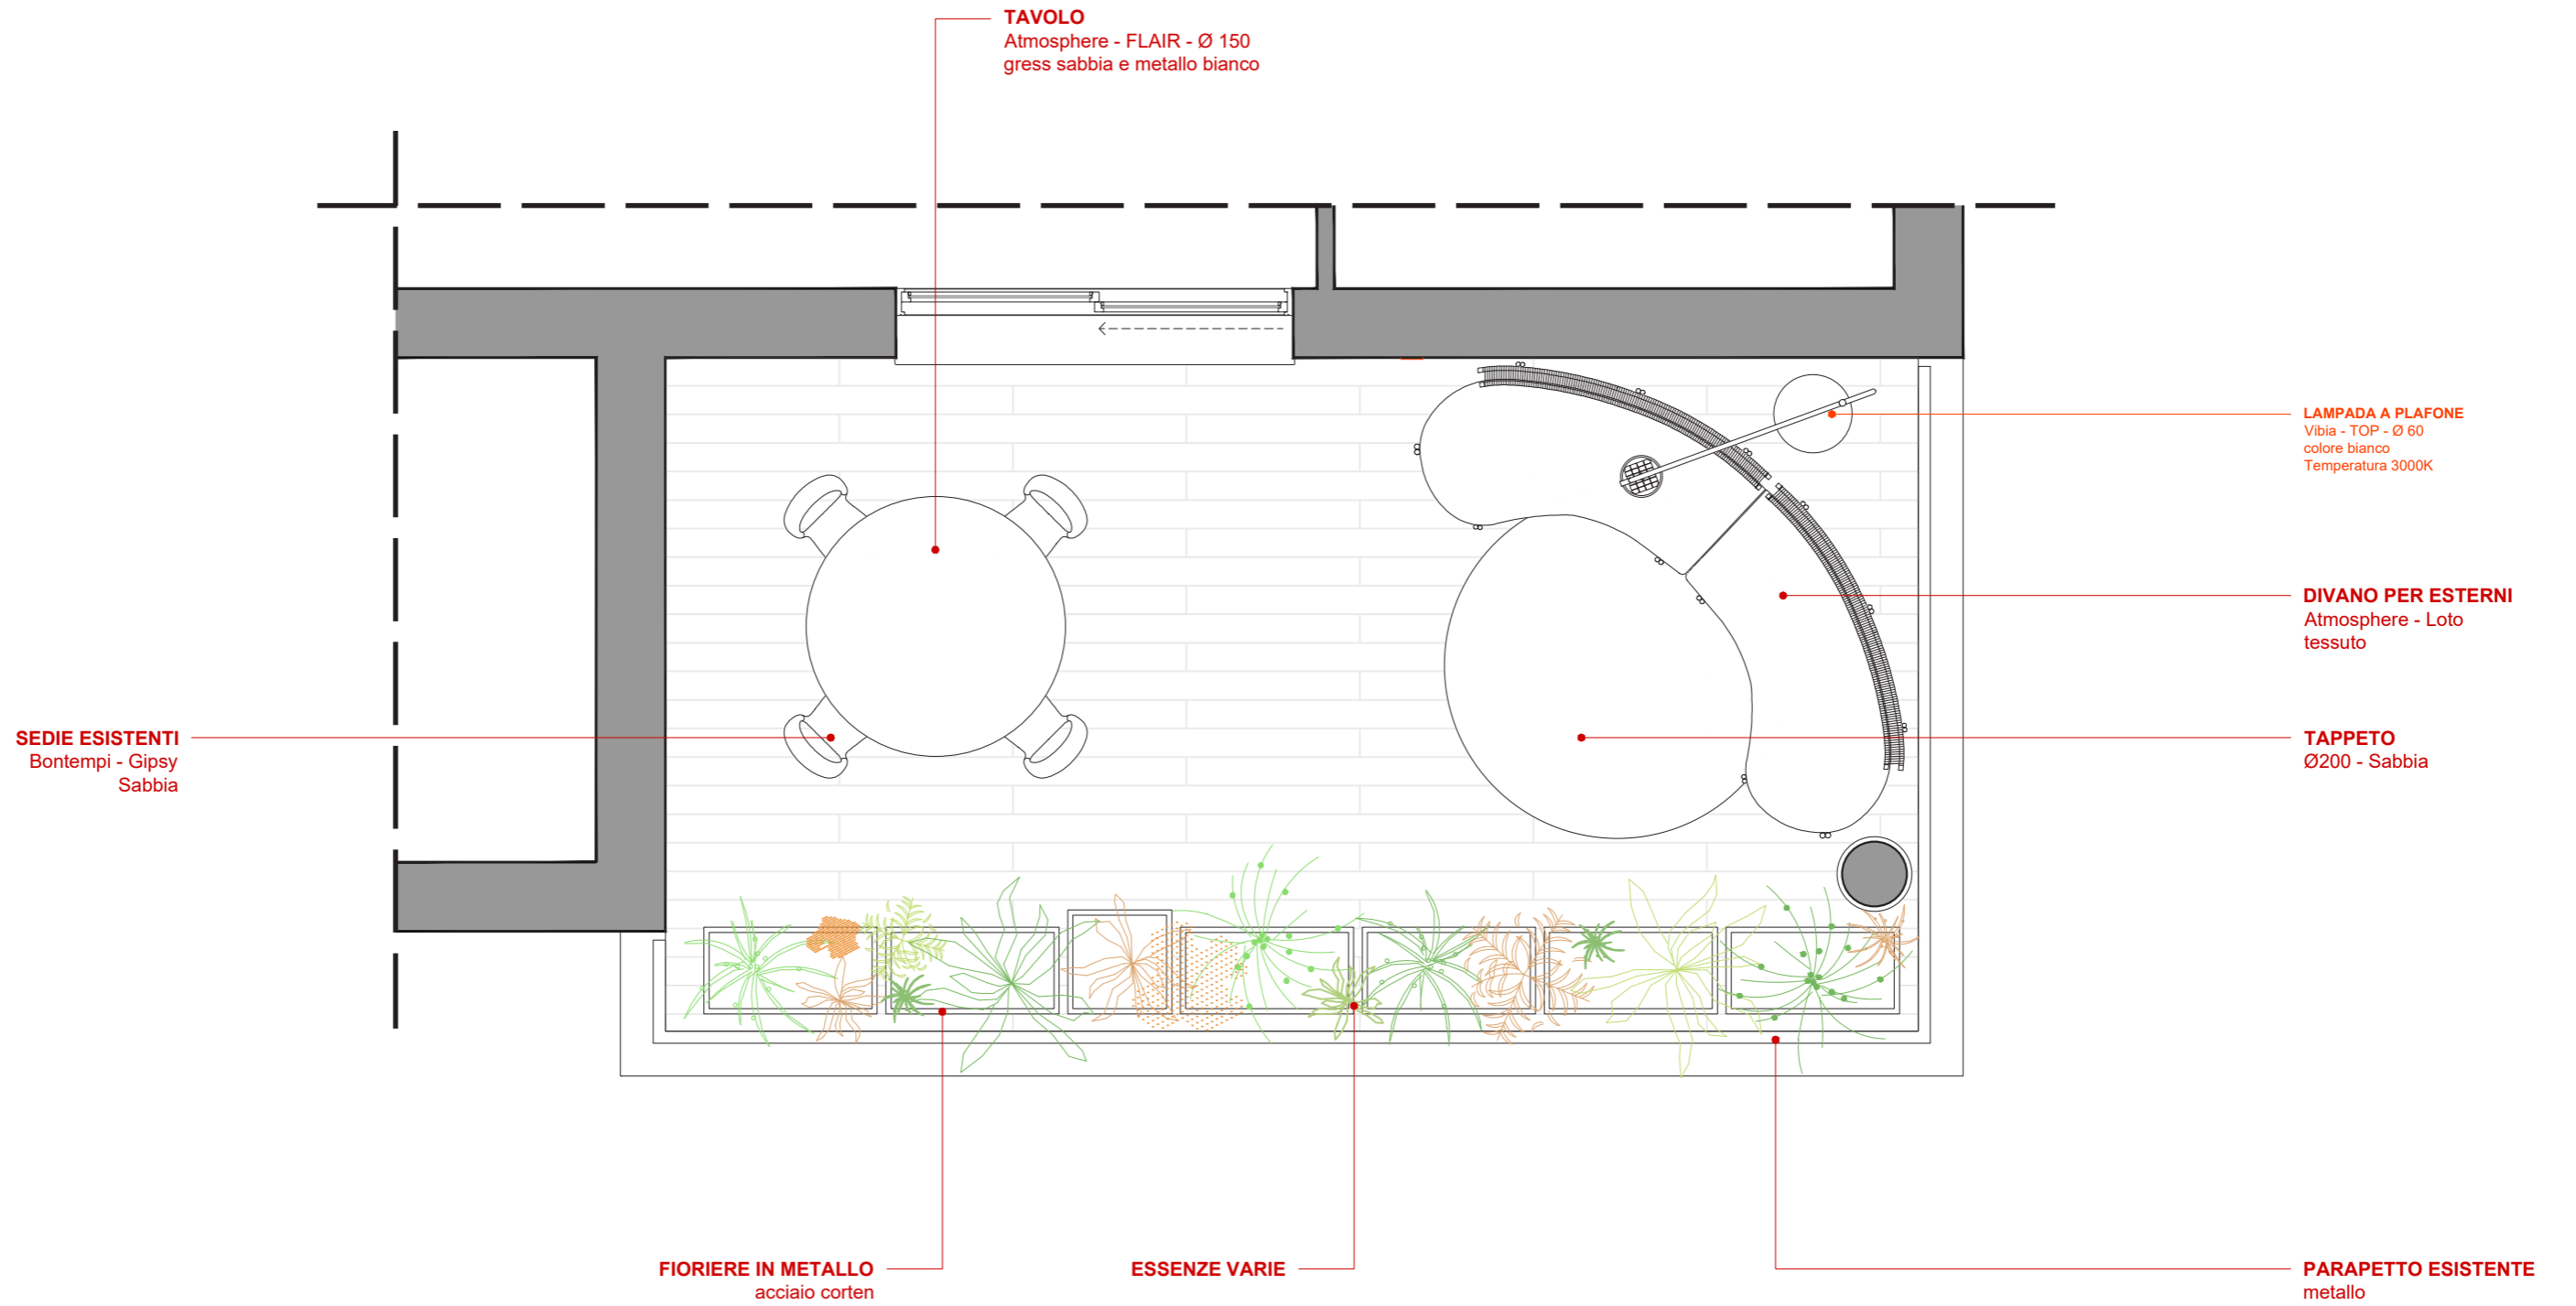

ANNA + JACOPO

TERRAZZO | FASE 1

PROGETTO DI ARREDO

MOODBOARD ARREDI |A|

vasche porta fiori | ACCIAIO CORTEN

esempio di verde | ESSENZE VARIE

tavolo | GRES SABBIA E METALLO BIANCO

divano e pouf | ALLUMINIO BIANCO CORDA BEIGE
TESSUTO GRIGI CALDI

pavimento | LEGNO RICOMPOSTO

sedie | BONTEMPI GIPSY

tappeto | CORDA SABBIA

DIVANO |A| atmosphere - LOTO

seduta e cucini base |
SILVER GRAY catA

cuscini decorativi |
FORTUNY cat B

cuscini decorativi |
CASANOVA cat B

ZONA DIVANO |A| atmpsphere ELEMENTI DI COMPLETAMENTO

tappeto | ROTONDO d 200cm |
tinta sabbia

pouf | LEVANTE | silver gray

luce | ORBIT | metallo binco

TAVOLO |A| atmpsphere - FLAIR d 150

piano | GRES SABBIA

ANNA + JACOPO

TERRAZZO | FASE 1

PROGETTO DEL VERDE

VASCHE CONTENITIVE [A] - dino giardino

Finitura

-  **1. Lamiera corten 1.5 mm**
Lavorata con pressopiega e risvolto di 90° antitaglio sul bordo superiore.
-  **2. Separazione**
È consigliato l'utilizzo di un tessuto di separazione per drenaggio e calore.
-  **3. Tiranti in acciaio**
Antispaziamento per una maggior rigidità dell'elemento
-  **4. Fori per drenaggio**
protetti da piastrina metallica per evitare fuoriuscita di terriccio
-  **5. Piedini in acciaio con gomma**
Per dare un effetto di alleggerimento alla struttura e evitare ristagni d'acqua.
-  **6. Substrato**
Si consiglia l'utilizzo di materiale drenante sul fondo e terriccio alleggerito.
-  **7. terreno**
Non incluso. Ti consigliamo di acquistare il terriccio alleggerito per fioriere.
-  **8. Piante**
Nelle fioriere possono essere messe a dimora piante erbacee e arbustive.