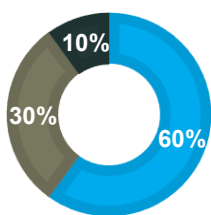

BRILLANTE

Miscugli Top Green

Descrizione

Miscuglio a tessitura fine, a rapido insediamento e adatto al taglio basso.

Caratterizzato da un colore verde medio brillante, anche nella stagione fredda.

Garantisce elevata qualità estetica ed è adatto a zone con esposizione mista sole-ombra; predilige zone fresche e continentali.

Indicazioni agronomiche

Confezione Disponibile

Astuccio da 0,5 kg (in colli da 20 pz);
Astuccio da 1 kg (in colli da 10 pz);
Sacco da 5 kg;
Sacco da 10 kg;
Sacco da 20 kg

Dose di semina

25-35 gr/mq

Periodo di semina

- Loietto perenne
- Festuca rubra rubra
- Poa pratense

Livello di manutenzione (1=basso; 5=alto)			3		
Colore (1=chiaro; 5=scuro)				4	
Tessitura (1=grossolana; 5=fine)				4	
Fabbisogno idrico (1=basso; 5=alto)			3		
Rapidità di insediamento (1=basso; 5=alto)				4	