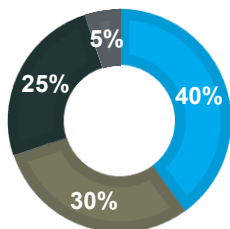

OMBRA

Miscugli Turf Green

Descrizione

Miscuglio pensato per l'utilizzo in parchi e tappeti estensivi caratterizzati da ombreggiamento diffuso.

Indicazioni agronomiche

Confezione Disponibile Sacco da 5 kg
Sacco da 10 kg

Dose di semina 35 gr/mq

Periodo di semina

- Festuca arundinacea
- Loietto perenne
- Festuca rubra rubra
- Festuca rubra commutata

Livello di manutenzione (1=basso; 5=alto)		2			
Colore (1=chiaro; 5=scuro)			3		
Tessitura (1=grossolana; 5=fine)			3		
Fabbisogno idrico (1=basso; 5=alto)		2			
Rapidità di insediamento (1=basso; 5=alto)			3		